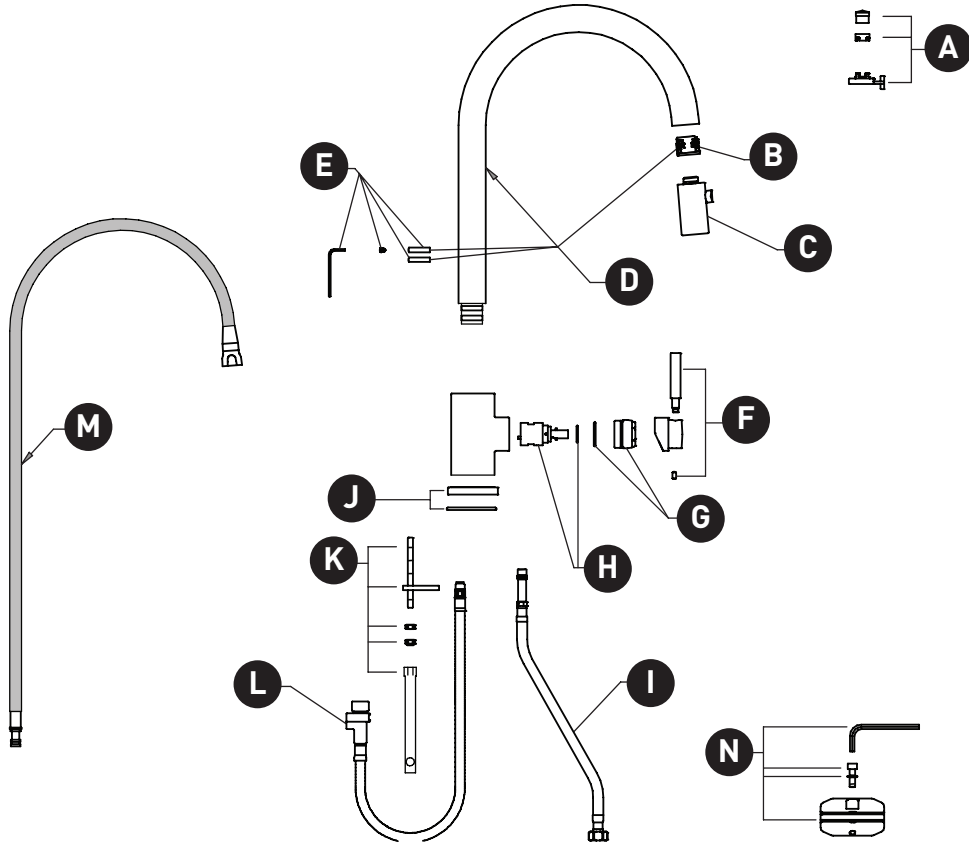

ROHL

**VEUILLEZ EFFECTUER VOTRE COMMANDE
PAR NO DE RÉFÉRENCE**

ILLUSTRATIONS DES PIÈCES

U.4044 U.4046 U.4043

U.4044 Bec en C

U.4046 Bec en U

U.4043 Robinet de préparation

ID	Référence du kit	Finition
A	9.25744	N/A
B	9.19746	N/A
C	9.13044*	Voir ci-dessous
D	9.201211* (C-Spout)	Voir ci-dessous
	9.201233* (U-Spout)	Voir ci-dessous
	9.201218* (Prep)	Voir ci-dessous
E	9.19403	N/A
F	9.01917*	Voir ci-dessous
G	9.16003*	Voir ci-dessous
H	9.13691	N/A
I	9.28749	N/A
J	9.18910*	Voir ci-dessous
K	9.26400	N/A
L	9.28745	N/A
M	9.28744*	Voir ci-dessous
N	9.26745	N/A

ROHL

PEDIR POR NÚMERO DE REFERENCIA

PIEZAS ILUSTRADAS

U.4044 U.4046 U.4043

U.4044 Caño C

U.4046 Caño en U

U.4043 Grifo de preparación

ID	Referencia del kit	Acabado
A	9.25744	N/A
B	9.19746	N/A
C	9.13044*	Ver más abajo
D	9.201211* (C-Spout)	Ver más abajo
	9.201233* (U-Spout)	Ver más abajo
	9.201218* (Prep)	Ver más abajo
E	9.19403	N/A
F	9.01917*	Ver más abajo
G	9.16003*	Ver más abajo
H	9.13691	N/A
I	9.28749	N/A
J	9.18910*	Ver más abajo
K	9.26400	N/A
L	9.28745	N/A
M	9.28744*	Ver más abajo
N	9.26745	N/A