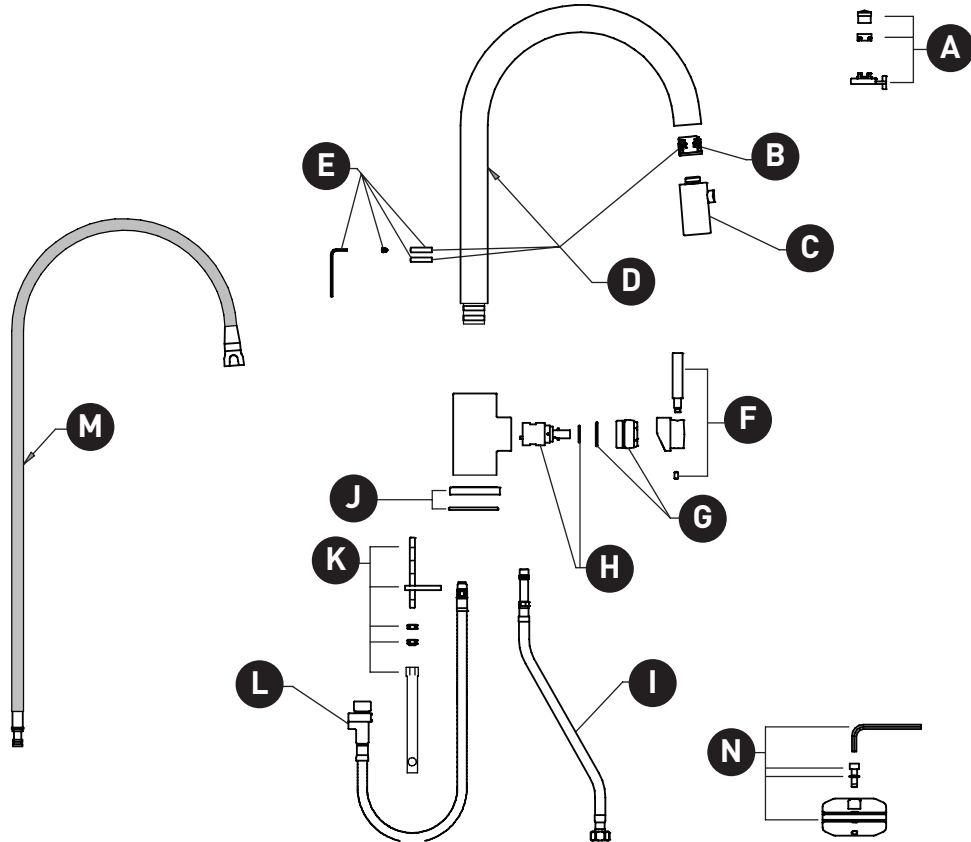

ORDER BY PART NUMBER

ILLUSTRATED PARTS

U.4044 U.4046 U.4043

U.4044 C-Spout
U.4046 U-Spout
U.4043 Prep-Faucet

ID	Kit Number	Finish
A	9.25744	N/A
B	9.19746	N/A
C	9.13044*	See below
D	9.201211* (C-Spout)	See below
	9.201233* (U-Spout)	See below
	9.201218* (Prep)	See below
E	9.19403	N/A
F	9.01917*	See below
G	9.16003*	See below
H	9.13691	N/A
I	9.28749	N/A
J	9.18910*	See below
K	9.26400	N/A
L	9.28745	N/A
M	9.28744*	See below
N	9.26745	N/A

ROHL

**VEUILLEZ EFFECTUER VOTRE COMMANDE
PAR NO DE RÉFÉRENCE**

ILLUSTRATIONS DES PIÈCES

U.4044 U.4046 U.4043

U.4044 Bec en C

U.4046 Bec en U

U.4043 Robinet de préparation

ID	Référence du kit	Finition
A	9.25744	N/A
B	9.19746	N/A
C	9.13044*	Voir ci-dessous
D	9.201211* (C-Spout)	Voir ci-dessous
	9.201233* (U-Spout)	Voir ci-dessous
	9.201218* (Prep)	Voir ci-dessous
E	9.19403	N/A
F	9.01917*	Voir ci-dessous
G	9.16003*	Voir ci-dessous
H	9.13691	N/A
I	9.28749	N/A
J	9.18910*	Voir ci-dessous
K	9.26400	N/A
L	9.28745	N/A
M	9.28744*	Voir ci-dessous
N	9.26745	N/A

ROHL

PEDIR POR NÚMERO DE REFERENCIA

PIEZAS ILUSTRADAS

U.4044 U.4046 U.4043

U.4044 Caño C

U.4046 Caño en U

U.4043 Grifo de preparación

ID	Referencia del kit	Acabado
A	9.25744	N/A
B	9.19746	N/A
C	9.13044*	Ver más abajo
D	9.201211* (C-Spout)	Ver más abajo
	9.201233* (U-Spout)	Ver más abajo
	9.201218* (Prep)	Ver más abajo
E	9.19403	N/A
F	9.01917*	Ver más abajo
G	9.16003*	Ver más abajo
H	9.13691	N/A
I	9.28749	N/A
J	9.18910*	Ver más abajo
K	9.26400	N/A
L	9.28745	N/A
M	9.28744*	Ver más abajo
N	9.26745	N/A