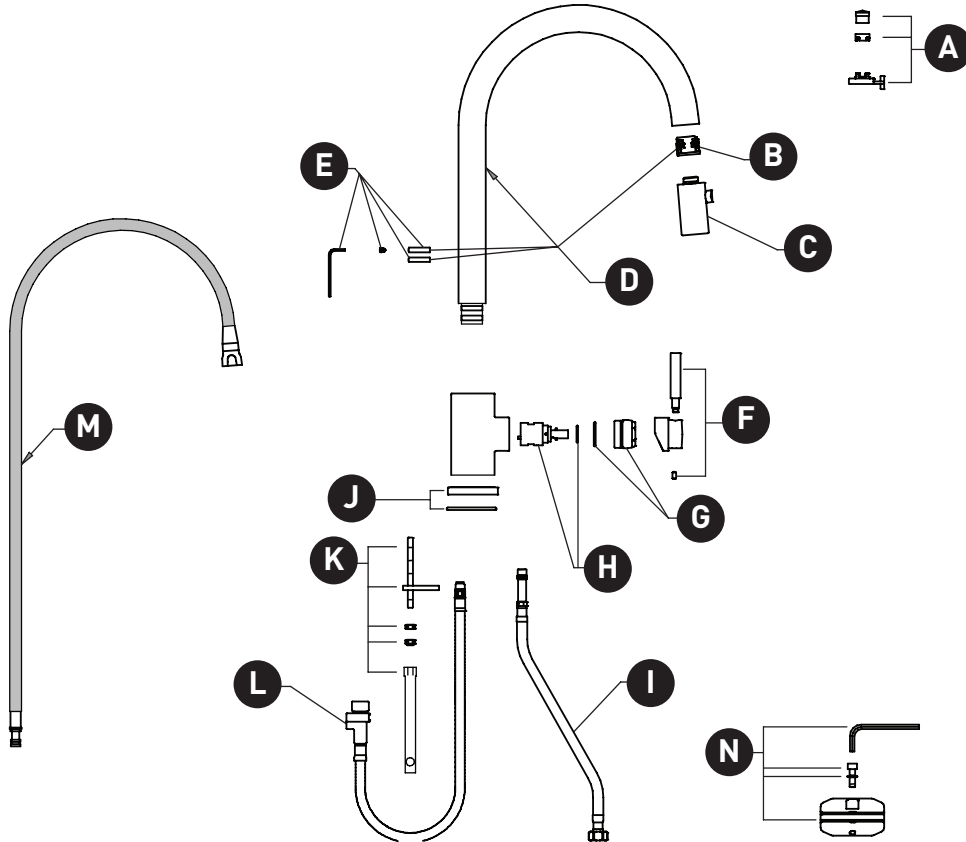

ORDER BY PART NUMBER

ILLUSTRATED PARTS

U.4044 U.4046 U.4043

U.4044 C-Spout
U.4046 U-Spout
U.4043 Prep-Faucet

ID	Kit Number	Finish
A	9.25744	N/A
B	9.19746	N/A
C	9.13044*	See below
D	9.201211* (C-Spout)	See below
	9.201233* (U-Spout)	See below
	9.201218* (Prep)	See below
E	9.19403	N/A
F	9.01917*	See below
G	9.16003*	See below
H	9.13691	N/A
I	9.28749	N/A
J	9.18910*	See below
K	9.26400	N/A
L	9.28745	N/A
M	9.28744*	See below
N	9.26745	N/A

ROHL

**VEUILLEZ EFFECTUER VOTRE COMMANDE
PAR NO DE RÉFÉRENCE**

ILLUSTRATIONS DES PIÈCES

U.4044 U.4046 U.4043

U.4044 Bec en C

U.4046 Bec en U

U.4043 Robinet de préparation

ID	Référence du kit	Finition
A	9.25744	N/A
B	9.19746	N/A
C	9.13044*	Voir ci-dessous
D	9.201211* (C-Spout)	Voir ci-dessous
	9.201233* (U-Spout)	Voir ci-dessous
	9.201218* (Prep)	Voir ci-dessous
E	9.19403	N/A
F	9.01917*	Voir ci-dessous
G	9.16003*	Voir ci-dessous
H	9.13691	N/A
I	9.28749	N/A
J	9.18910*	Voir ci-dessous
K	9.26400	N/A
L	9.28745	N/A
M	9.28744*	Voir ci-dessous
N	9.26745	N/A

ROHL

PEDIR POR NÚMERO DE REFERENCIA

PIEZAS ILUSTRADAS

U.4044 U.4046 U.4043

U.4044 Caño C

U.4046 Caño en U

U.4043 Grifo de preparación

ID	Referencia del kit	Acabado
A	9.25744	N/A
B	9.19746	N/A
C	9.13044*	Ver más abajo
D	9.201211* (C-Spout)	Ver más abajo
	9.201233* (U-Spout)	Ver más abajo
	9.201218* (Prep)	Ver más abajo
E	9.19403	N/A
F	9.01917*	Ver más abajo
G	9.16003*	Ver más abajo
H	9.13691	N/A
I	9.28749	N/A
J	9.18910*	Ver más abajo
K	9.26400	N/A
L	9.28745	N/A
M	9.28744*	Ver más abajo
N	9.26745	N/A